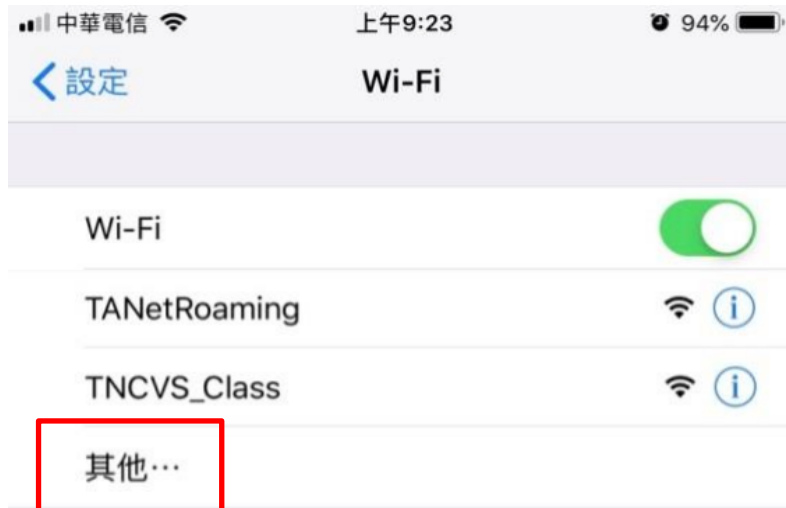

# 蘭陽女中無線網路登入使用說明-iOS-eduroam

1.開啟Wi-Fi，點選 [其他]。

2.名稱：eduroam、安全層級：WPA2企業級、使用者名稱：E-mail帳號、密碼：E-mail密碼、點選 [加入]。

某些舊機器可能會如下

取消

其他網路

加入

名稱 eduroam